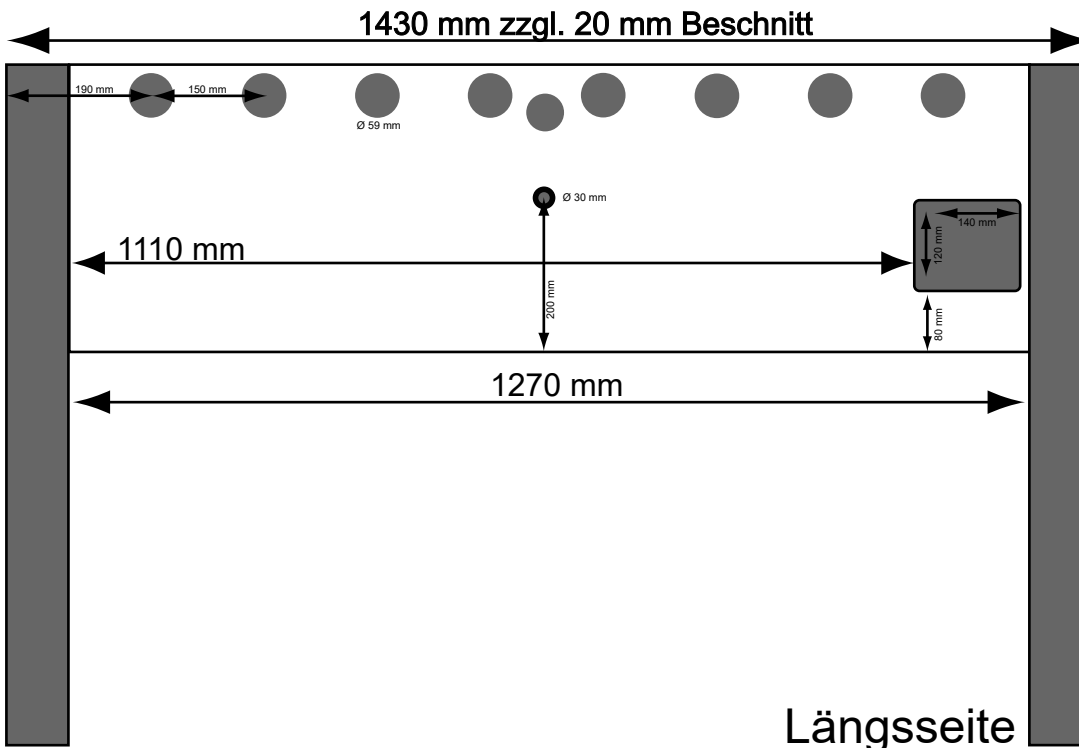

HQ-Branding

Das bedruckte HQ-Material wird im Gesamtaussenmaß produziert.

Bitte **umlaufend** einen **Beschnitt** von **10 mm** berücksichtigen.

Gerne stehen wir telefonisch für Rückfragen unter der Rufnummer 09951 601173 zur Verfügung.

Nicht sichtbarer Bereich

LEONHART
since 1949