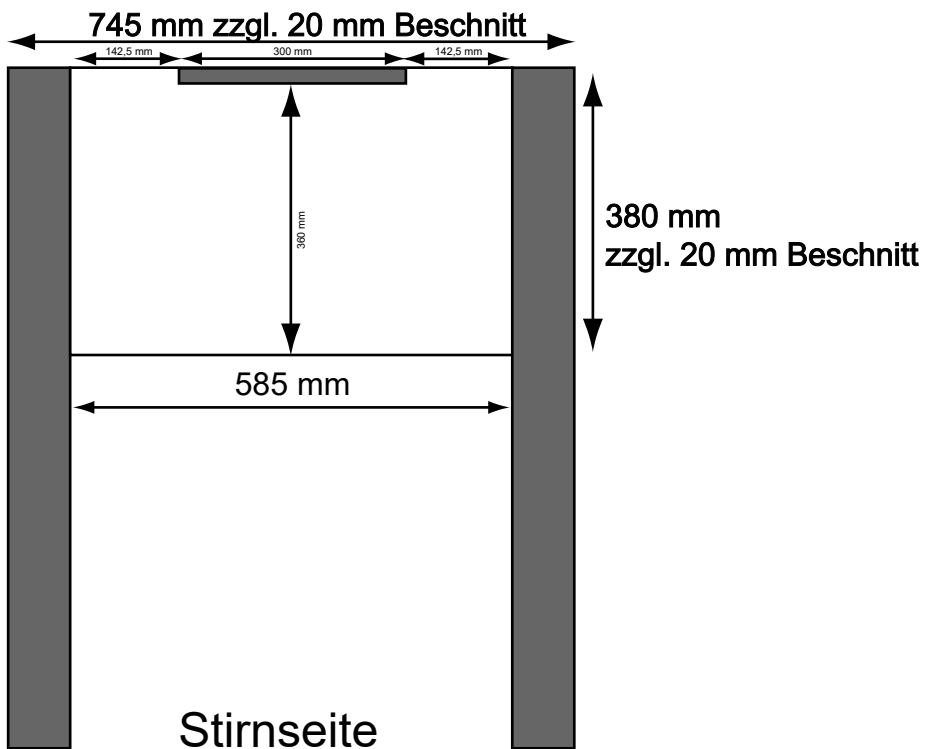

HQ-Branding

Das bedruckte HQ-Material wird im Gesamtaussenmaß produziert.

Bitte **umlaufend** einen **Beschnitt** von **10 mm** berücksichtigen.

Gerne stehen wir telefonisch für Rückfragen unter der Rufnummer 09951 601173 zur Verfügung.

Nicht sichtbarer Bereich

LEONHART
since 1949