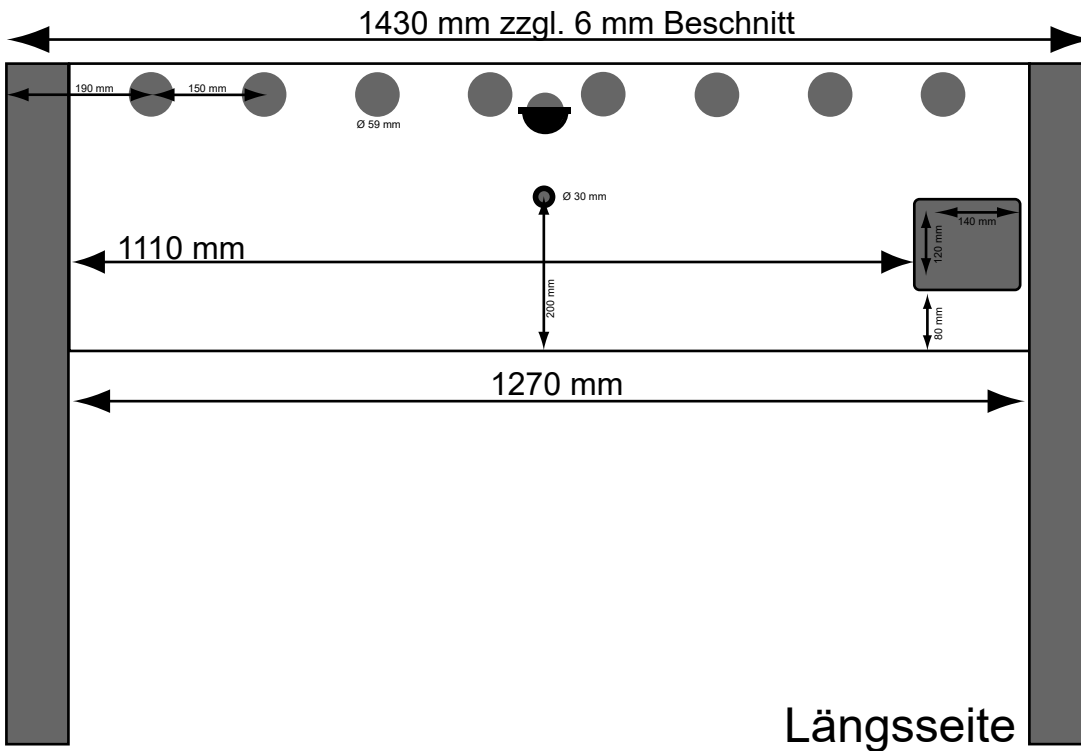

leo.tournament
leo.sport

Nicht bedruckbarer Bereich

Die Folien im Gesamtaussenmaß produzieren.
Folien müssen unter den Beinen befestigt werden, um ein bestmögliches Ergebnis zu erhalten.
Oben und unten einen Beschnitt von 2-3 mm beachten.