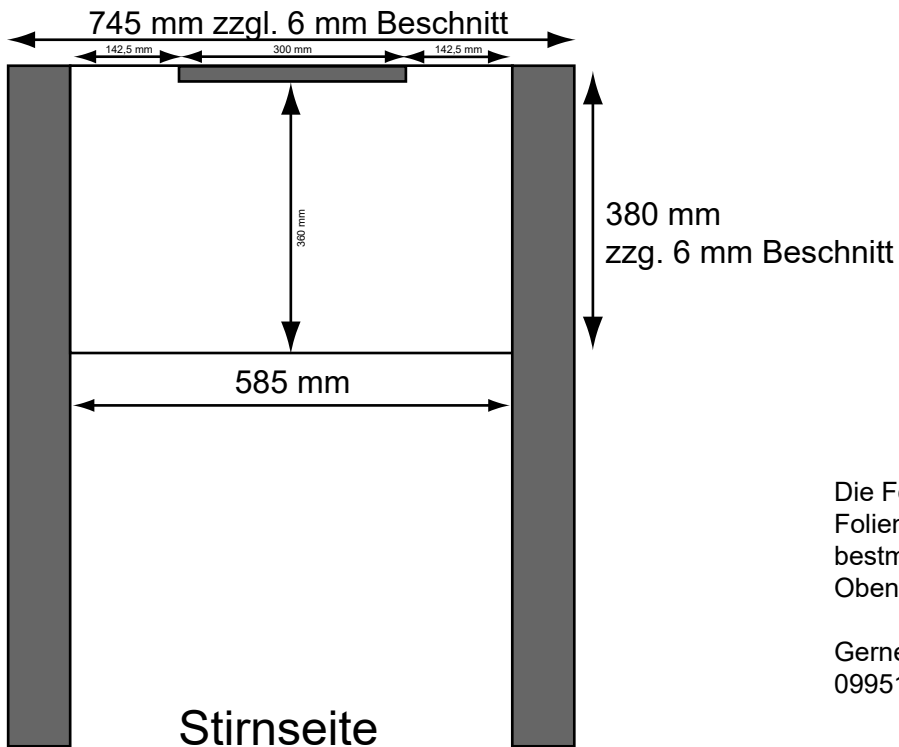

leo.tournament
leo.sport

Nicht bedruckbarer Bereich

Die Folien im Gesamtaussenmaß produzieren.
Folien müssen unter den Beinen befestigt werden, um ein bestmögliches Ergebnis zu erhalten.
Oben und unten einen Beschnitt von 2-3 mm beachten.