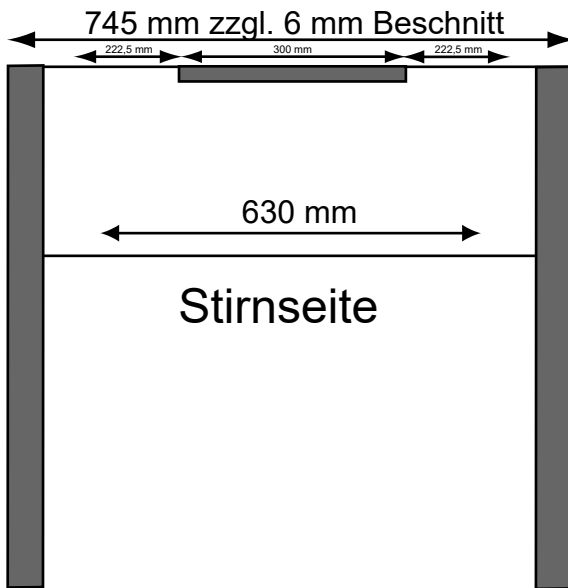

leo.home

250 mm
zzgl. 6 mm Beschnitt

Längsseite

Nicht bedruckbarer Bereich

Die Folien im Gesamtaussenmaß produzieren.
Folien müssen unter den Beinen befestigt werden, um ein bestmögliches Ergebnis zu erhalten.
Oben und unten einen Beschnitt von je 2-3 mm beachten.